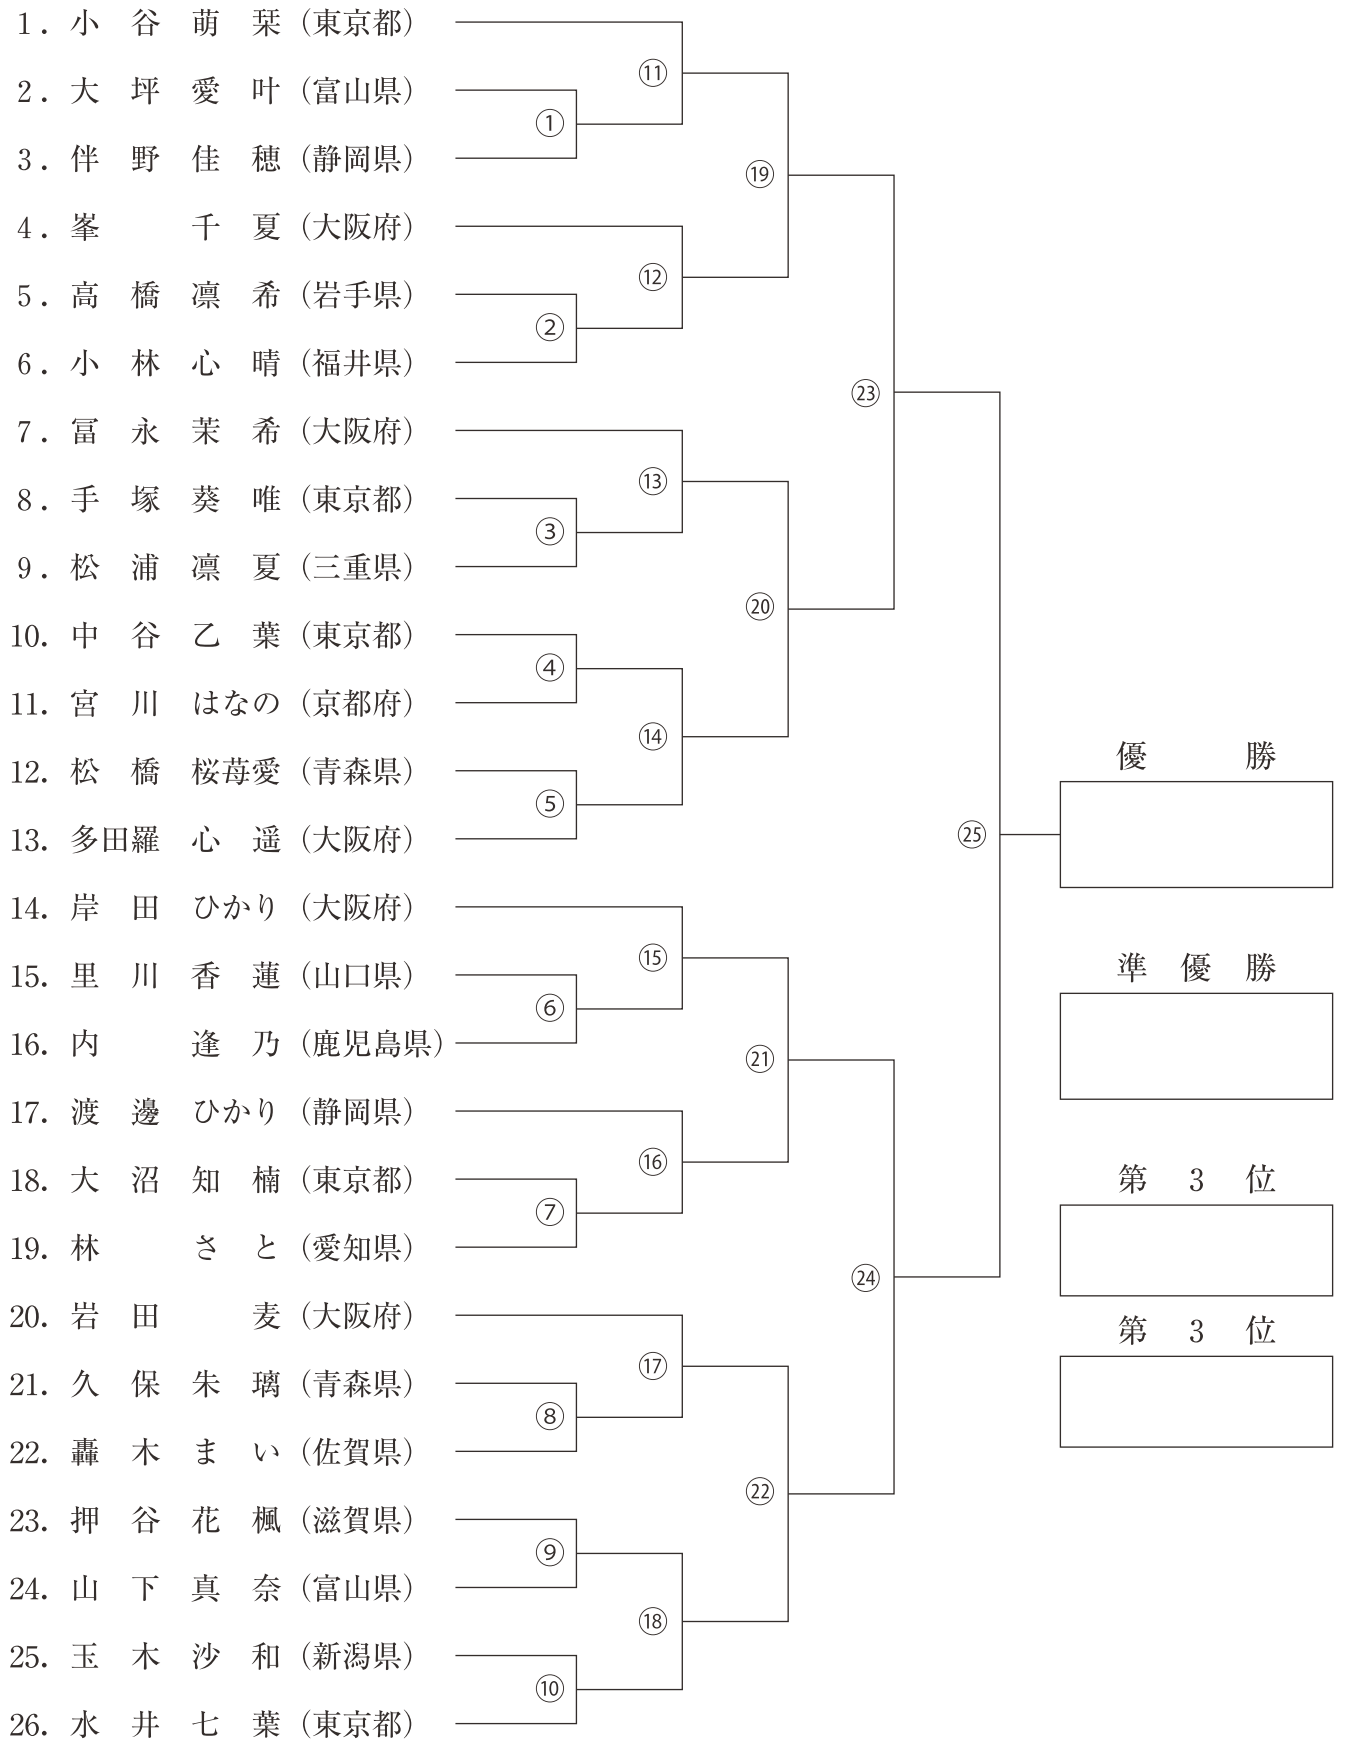

■4年生以下（35kg未満級）

■4年生以下 (35kg以上級)

■5年生 (45kg未満級)

■5年生（45kg以上級）

■6年生 (50kg未満級)

- 1. 黒岩 香莉奈 (大分県)
- 2. 坂本 芽唯 (富山県)
- 3. 山本 蒼 (東京都)
- 4. 東島 明咲 (佐賀県)
- 5. 濱際 希泉 (三重県)
- 6. 鈴木 奏夏乃 (東京都)
- 7. 竹内 ひまり (富山県)
- 8. 三木 心來愛 (愛知県)
- 9. 中西 結真 (石川県)
- 10. ヴァーナスオーウェンズ (千葉県)
- 11. 里川 瑞希 (山口県)
- 12. 中井 遥 (愛媛県)
- 13. 石川 心愛 (秋田県)
- 14. 太田 和奏 (富山県)
- 15. 林 ゆり (愛知県)
- 16. 川本 萌香 (鹿児島県)
- 17. 岩田 詩 (大阪府)
- 18. 青柳 真 (東京都)
- 19. 井畠 奈々美 (富山県)
- 20. 矢次 海遊 (大分県)
- 21. 野尻 星璃佳 (福井県)
- 22. 奈須 結彩 (熊本県)
- 23. 安岡 奏音 (島根県)