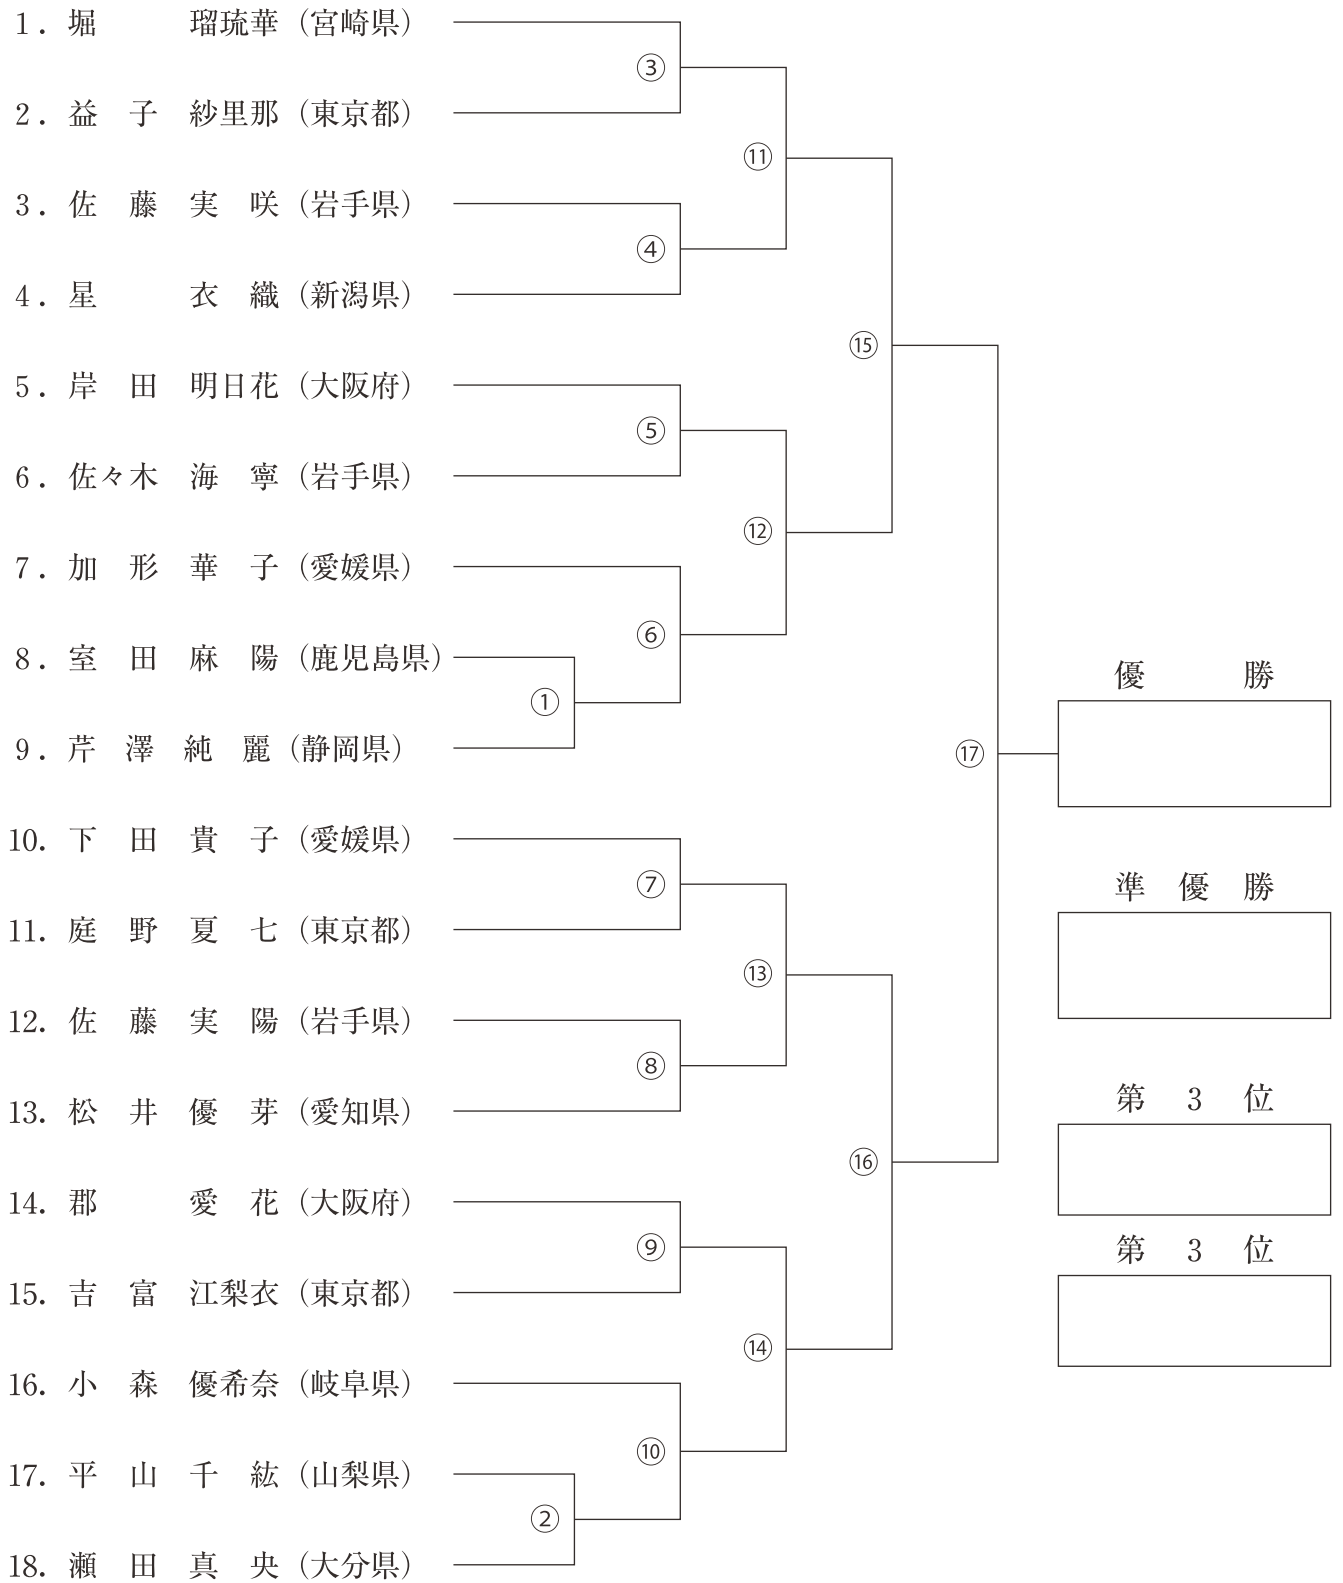

■4年生以下（35kg未満級）

■4年生以下 (35kg以上級)

■5年生 (45kg未満級)

■5年生（45kg以上級）

■6年生 (50kg未満級)

- 1. 黒岩 香莉奈 (大分県)
- 2. 坂本 芽唯 (富山県)
- 3. 山本 蒼 (東京都)
- 4. 東島 明咲 (佐賀県)
- 5. 濱際 希泉 (三重県)
- 6. 鈴木 奏夏乃 (東京都)
- 7. 竹内 ひまり (富山県)
- 8. 三木 心來愛 (愛知県)
- 9. 中西 結真 (石川県)
- 10. ヴァーナスオーウェンズ (千葉県)
- 11. 里川 瑞希 (山口県)
- 12. 中井 遥 (愛媛県)
- 13. 石川 心愛 (秋田県)
- 14. 太田 和奏 (富山県)
- 15. 林 ゆり (愛知県)
- 16. 川本 萌香 (鹿児島県)
- 17. 岩田 詩 (大阪府)
- 18. 青柳 真 (東京都)
- 19. 井畠 奈々美 (富山県)
- 20. 矢次 海遊 (大分県)
- 21. 野尻 星璃佳 (福井県)
- 22. 奈須 結彩 (熊本県)
- 23. 安岡 奏音 (島根県)