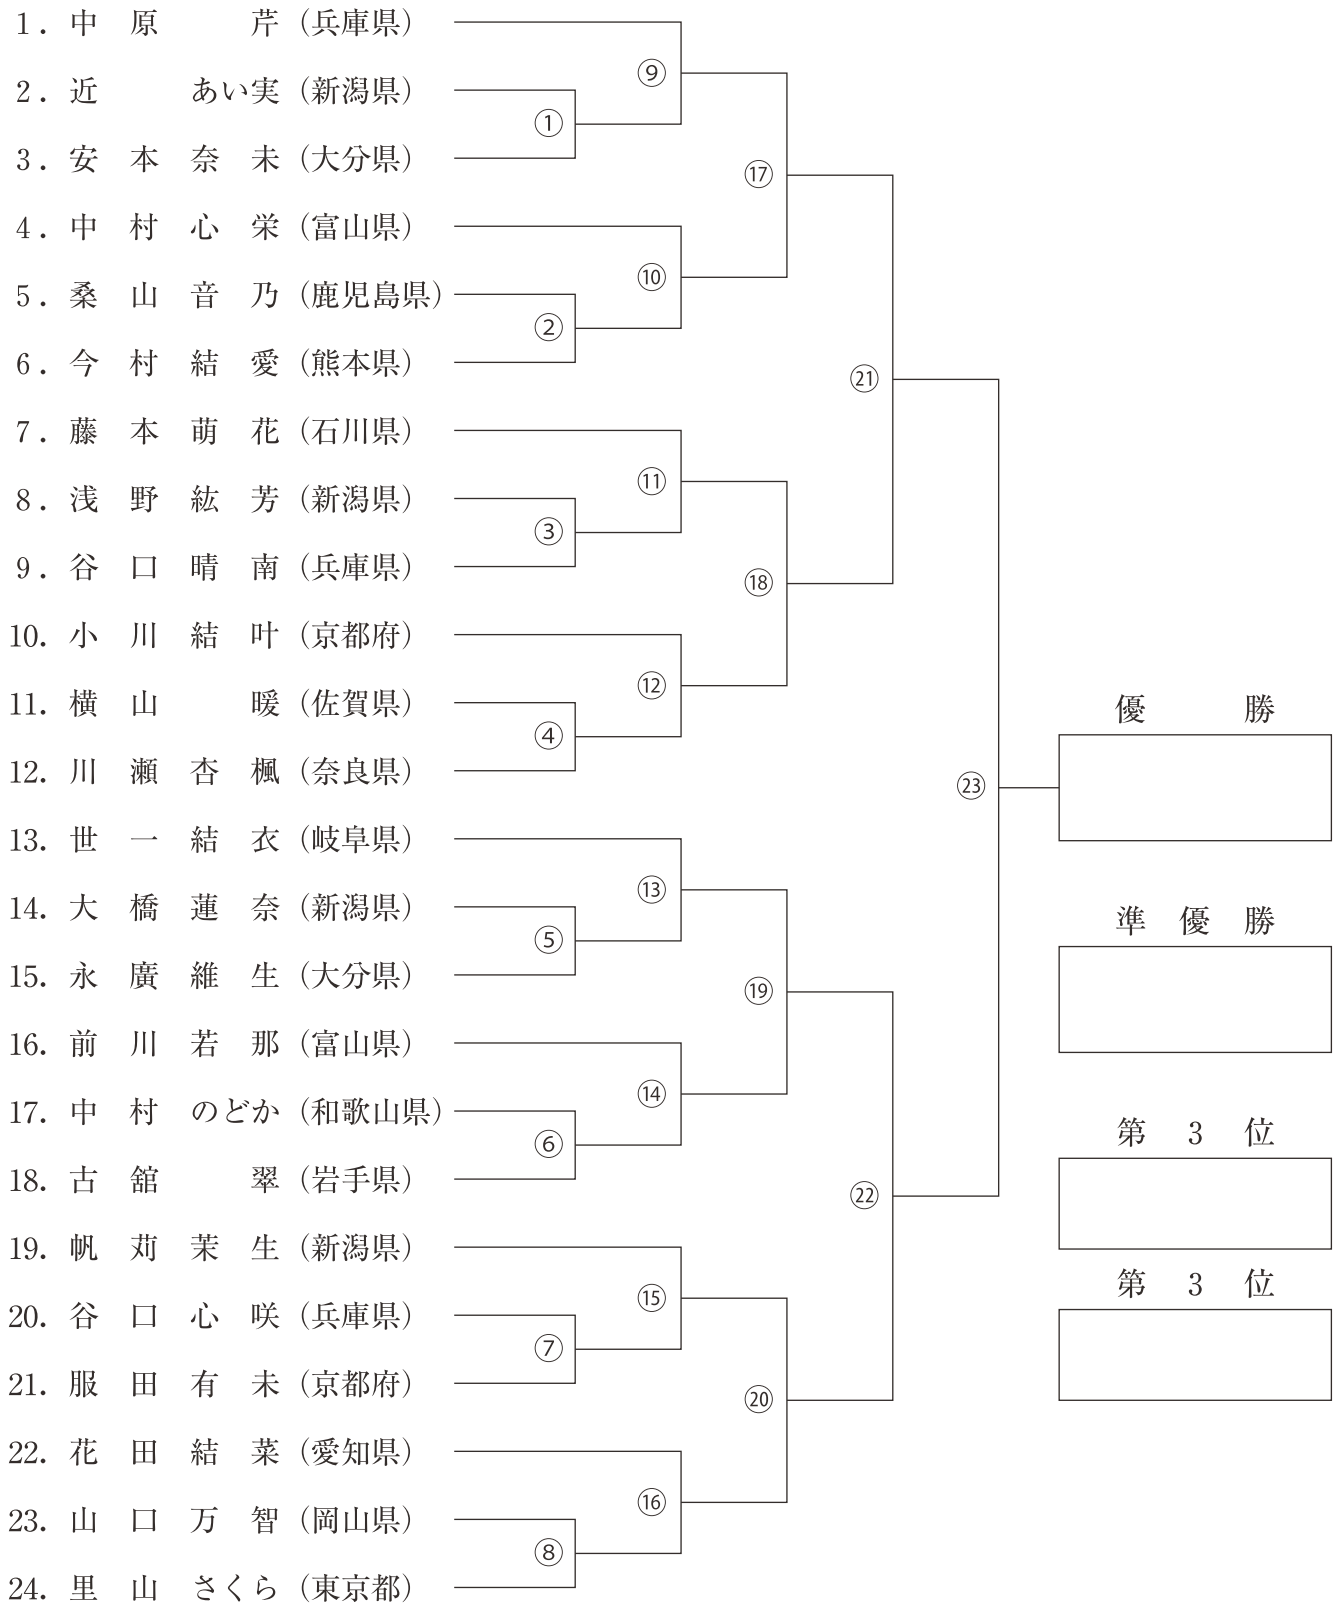

■4年生以下（35kg未満級）

■4年生以下 (35kg以上級)

■5年生 (45kg未満級)

■5年生（45kg以上級）

■6年生 (50kg未満級)

- 1. 黒岩 香莉奈 (大分県)
- 2. 坂本 芽唯 (富山県)
- 3. 山本 蒼 (東京都)
- 4. 東島 明咲 (佐賀県)
- 5. 濱際 希泉 (三重県)
- 6. 鈴木 奏夏乃 (東京都)
- 7. 竹内 ひまり (富山県)
- 8. 三木 心來愛 (愛知県)
- 9. 中西 結真 (石川県)
- 10. ヴァーナスオーウェンズ (千葉県)
- 11. 里川 瑞希 (山口県)
- 12. 中井 遥 (愛媛県)
- 13. 石川 心愛 (秋田県)
- 14. 太田 和奏 (富山県)
- 15. 林 ゆり (愛知県)
- 16. 川本 萌香 (鹿児島県)
- 17. 岩田 詩 (大阪府)
- 18. 青柳 真 (東京都)
- 19. 井畠 奈々美 (富山県)
- 20. 矢次 海遊 (大分県)
- 21. 野尻 星璃佳 (福井県)
- 22. 奈須 結彩 (熊本県)
- 23. 安岡 奏音 (島根県)